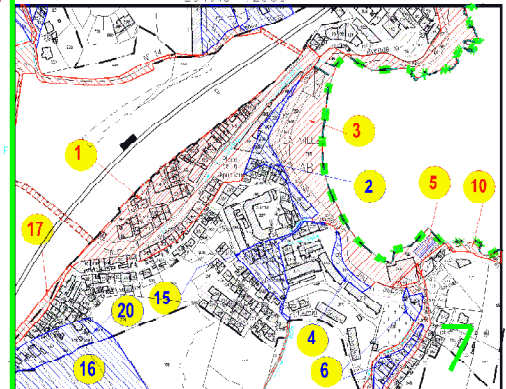

Liberté • Égalité • Fraternité

RÉPUBLIQUE FRANÇAISE

INSEE 66103

Commune de Cerbère

Plan de Prévention des Risques naturels prévisibles (P.P.R.)

Légende

- ① numéro de zone
- zones directement exposées aux risques
- zones à risque fort
- zones à risque moyen
- zones non directement exposées aux risques
- périmètre d'application du règlement P.P.R.

Élaboré en Juin 1998
Approuvé en Décembre 1998

Echelle 1:5000

CERBERE

CERBERE

CERBERE

CERBERE

4

5

6

CERBERE

CERBERE

CERBERE