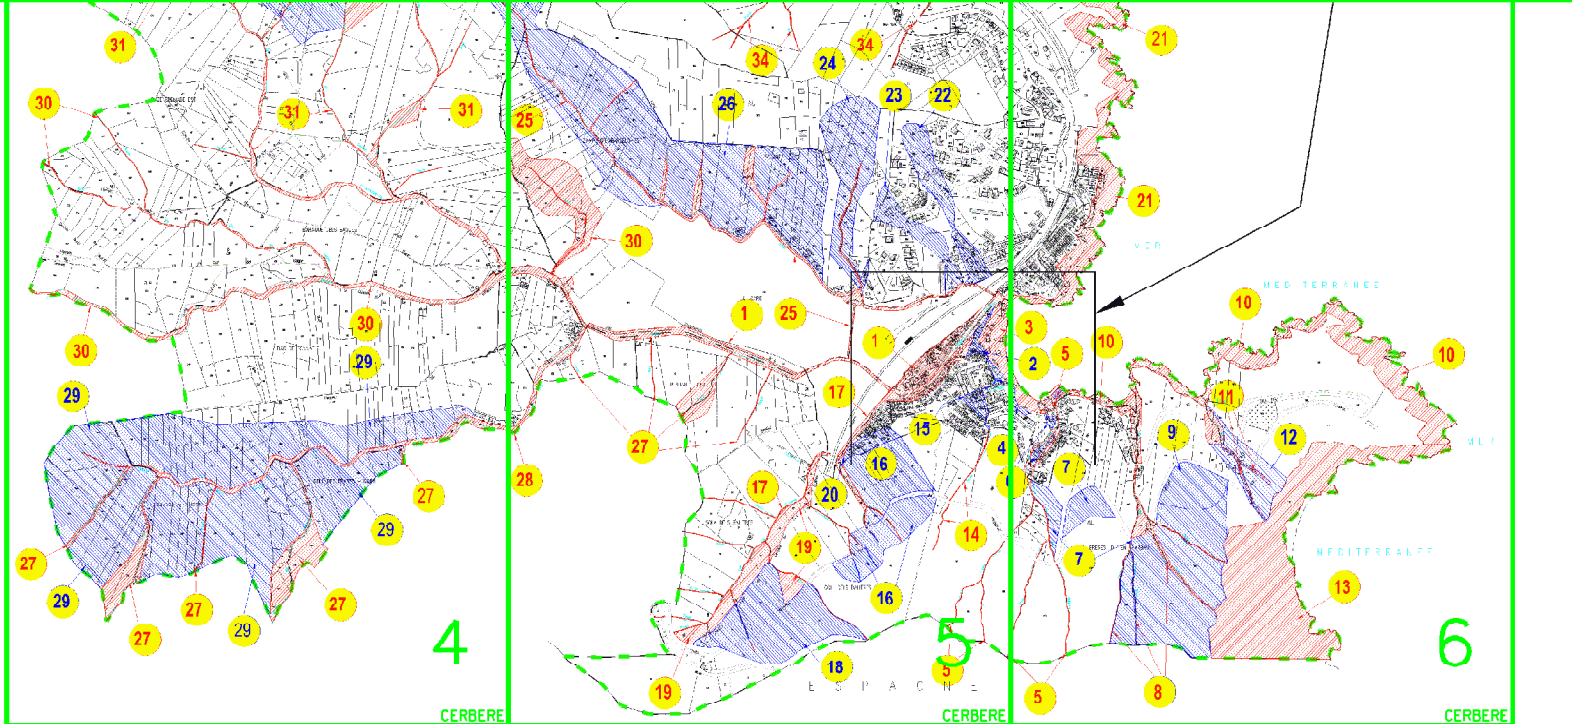

Liberté • Égalité • Fraternité

RÉPUBLIQUE FRANÇAISE

INSEE 66103

Commune de Cerbère

Plan de Prévention des Risques naturels prévisibles (P.P.R.)

Légende

- ① numéro de zone
- zones directement exposées aux risques
- zones à risque fort
- zones à risque moyen
- zones non directement exposées aux risques
- périmètre d'application du règlement P.P.R.

Élaboré en Juin 1998
Approuvé en Décembre 1998

Echelle 1:5000

CERBERE

CERBERE

CERBERE

CERBERE

4

5

6

CERBERE

CERBERE

CERBERE