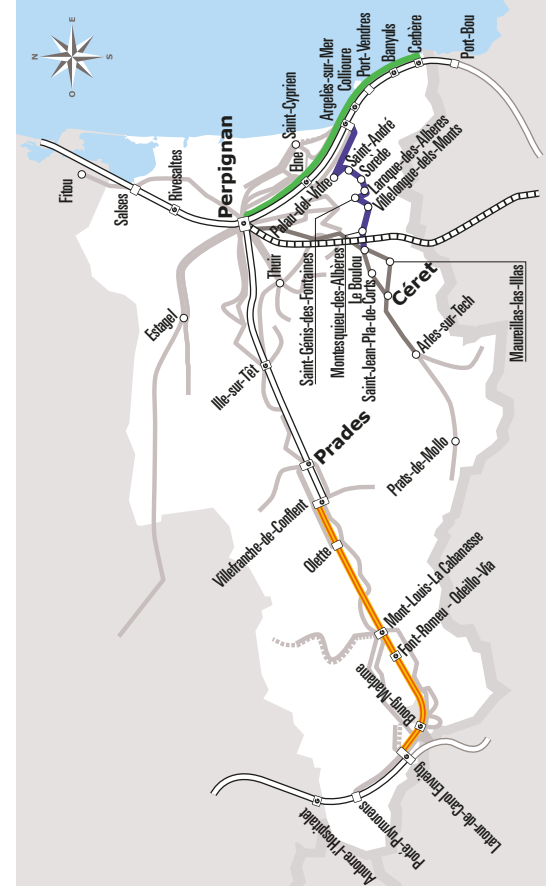

Ne circule pas les jours fériés

(1) Montée interdite
(2) Descente interdite

ANNÉE 2021 - 2022
Du 1/09/2021 au 6/07/2022

Horaires
AUTOCAR

Ligne 540

Banyuls sur mer > Perpignan

lio.laregion.fr

SERVICE PUBLIC OCCITANIE TRANSPORTS