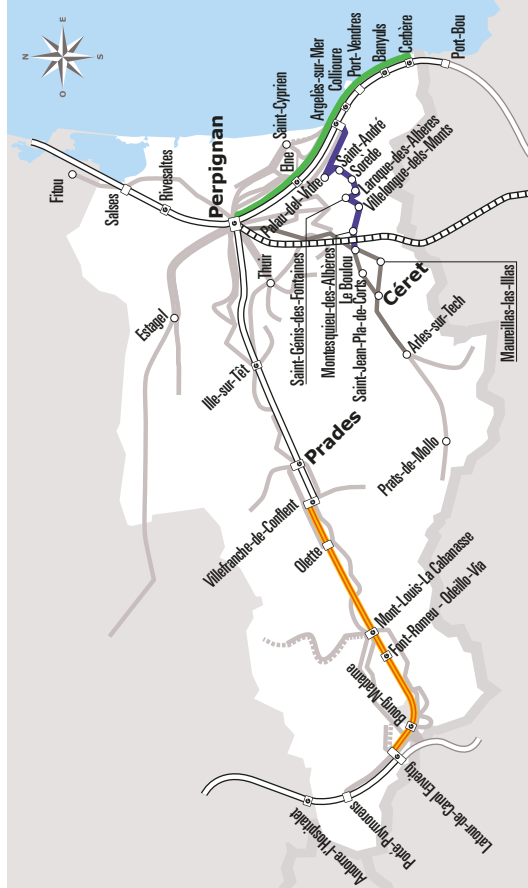

# BANYULS SUR MER > CERBERE

JOURS DE LA SEMAINE		LàS	LàS	LàS
PÉRIODE SCOLAIRE		●	●	●
PETITES VACANCES		●	●	●
CERBERE	Mairie	09:00	13:10	18:00
	Cave	09:01	13:11	18:01
	Cap Peyrefite	09:04	13:14	18:04
BANYULS / MER	Le Troc	09:14	13:24	18:14
	Off. du Tourisme <sup>(1)</sup>	09:16	13:26	18:16
	Les Elmes	09:19	13:29	18:19

Ne circule pas les jours fériés

(1) Correspondance avec le car à destination de Perpignan Ligne 540

(2) Correspondance avec le car en provenance de Perpignan Ligne 540

ANNÉE 2021 - 2022

Du 1/09/2021 au 06/07/2022

Pyrénées  
Orientales

Horaires  
**AUTOCAR**

546

Ligne 546

Banyuls sur mer  
> Cerbère

lio.laregion.fr

Sources : Région Occitanie, DGDIM - Fabagogo

SERVICE  
PUBLIC  
OCCITANIE  
TRANSPORTS

## Où acheter son titre de transport ?

- A bord du véhicule
- Sur l'application liO
- Par SMS en envoyant le numéro de la ligne au 93 777
- À la gare routière  
Boulevard Saint Assisclé – 66000 Perpignan
- Au Service Régional des Mobilités des Pyrénées-Orientales  
Maison de la Région - El Centre del Món  
35 Boulevard Saint Assisclé – 66000 Perpignan